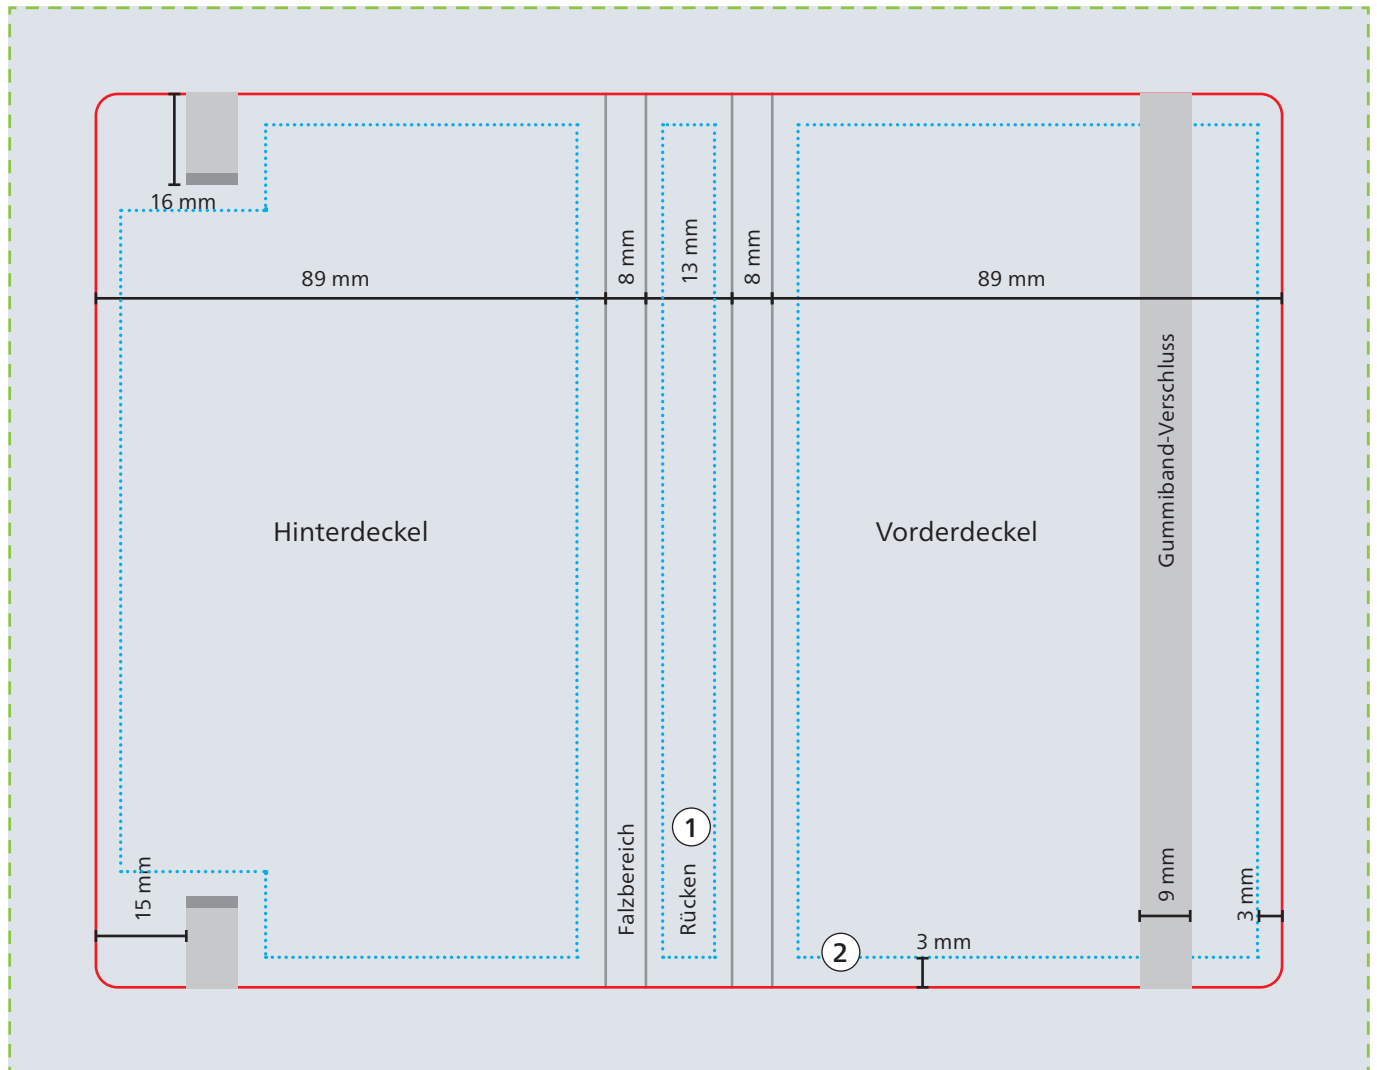

Einband

--- Datenformat
237 x 187 mm

— Werbefläche Endformat
207 x 157 mm

■ Druckbild
inkl. 15 mm Überfüllung

□ Safe area
Vorder- und Hinterdeckel: 83 x 151 mm
Rücken: 7 x 151 mm

① Bei Siebdruck-Digital kein Druck auf Rücken möglich.

② Prägungen nur innerhalb der Safe area möglich.

Das Grafik-Datenblatt ist nicht maßstabsgetreu und stellt keine Druckvorlage dar. Auf Wunsch stellen wir Ihnen gerne entsprechende Standskizzen und Layoutvorlagen im Originalformat bereit.