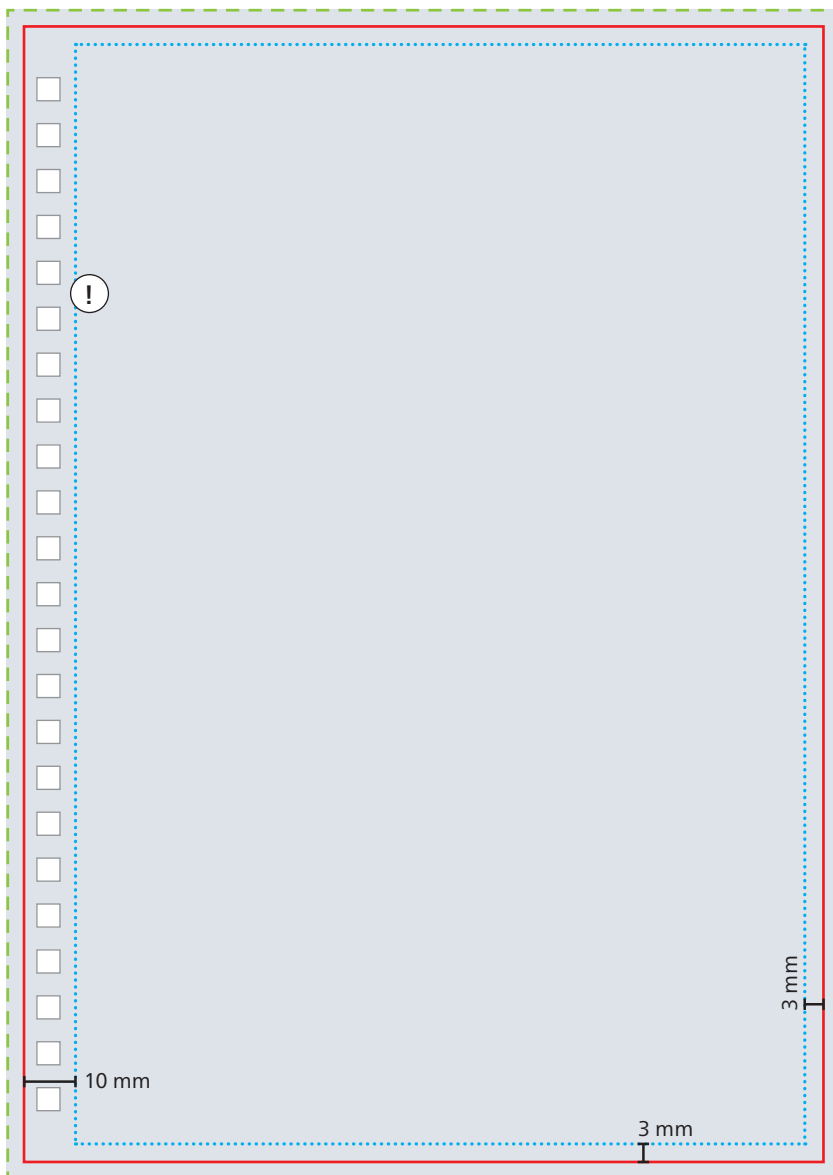

## Werbeseite

- Datenformat**  
154 x 216 mm
- Werbefläche Endformat**  
148 x 210 mm
- Druckbild**  
inkl. 3 mm Beschnitt
- Safe area**  
135 x 204 mm
- !** 10 mm Schutzbereich für Wire-O-Stanzung.

Das Grafik-Datenblatt ist nicht maßstabsgetreu und stellt keine Druckvorlage dar. Auf Wunsch stellen wir Ihnen gerne entsprechende Standskizzen und Layoutvorlagen im Originalformat bereit.