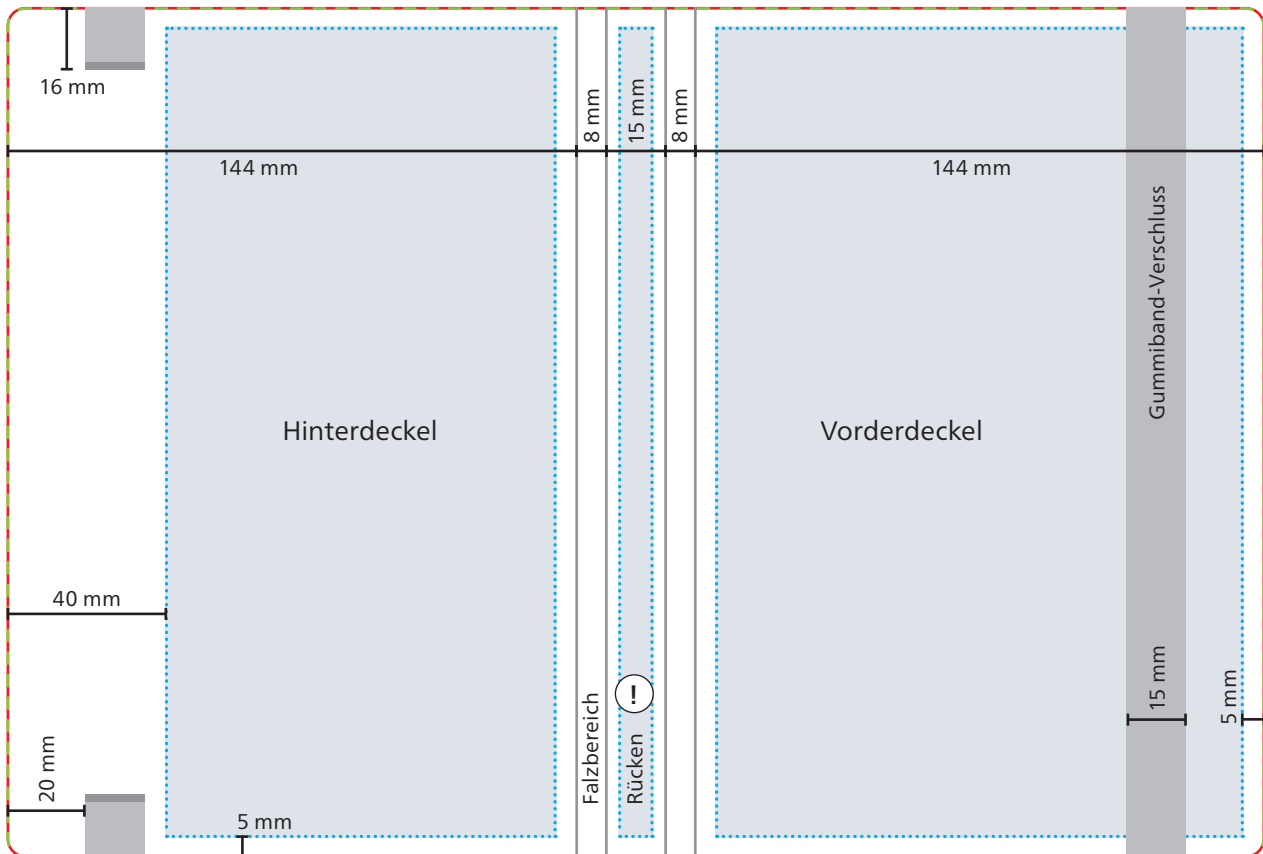

Einband

 **Datenformat/Endformat**
319 x 215 mm

 **Druckbild**

 **Safe area**
Vorderdeckel: 134 x 205 mm
Hinterdeckel: 99 x 205 mm
Rücken: 9 x 205 mm

 Bei Siebdruck-Digital kein Druck auf Rücken möglich.