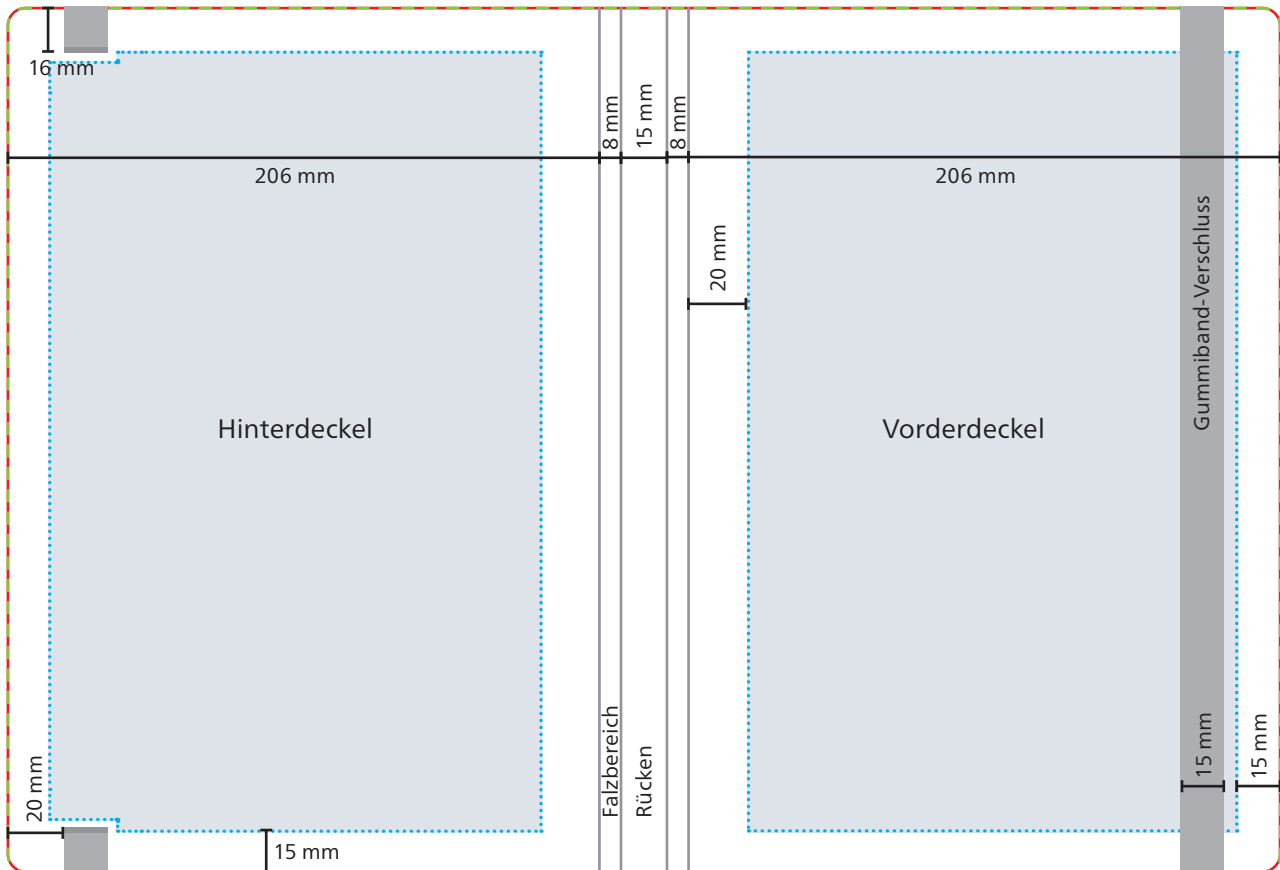

Einband

 **Datenformat/Endformat**
443 x 302 mm

 **Druckbild**

 **Safe area**
Vorder- und Hinterdeckel: 171 x 272 mm

 **Max. Motivgröße: 100 x 50 mm**

Das Grafik-Datenblatt ist nicht maßstabsgetreu und stellt keine Druckvorlage dar. Auf Wunsch stellen wir Ihnen gerne entsprechende Standskizzen und Layoutvorlagen im Originalformat bereit.