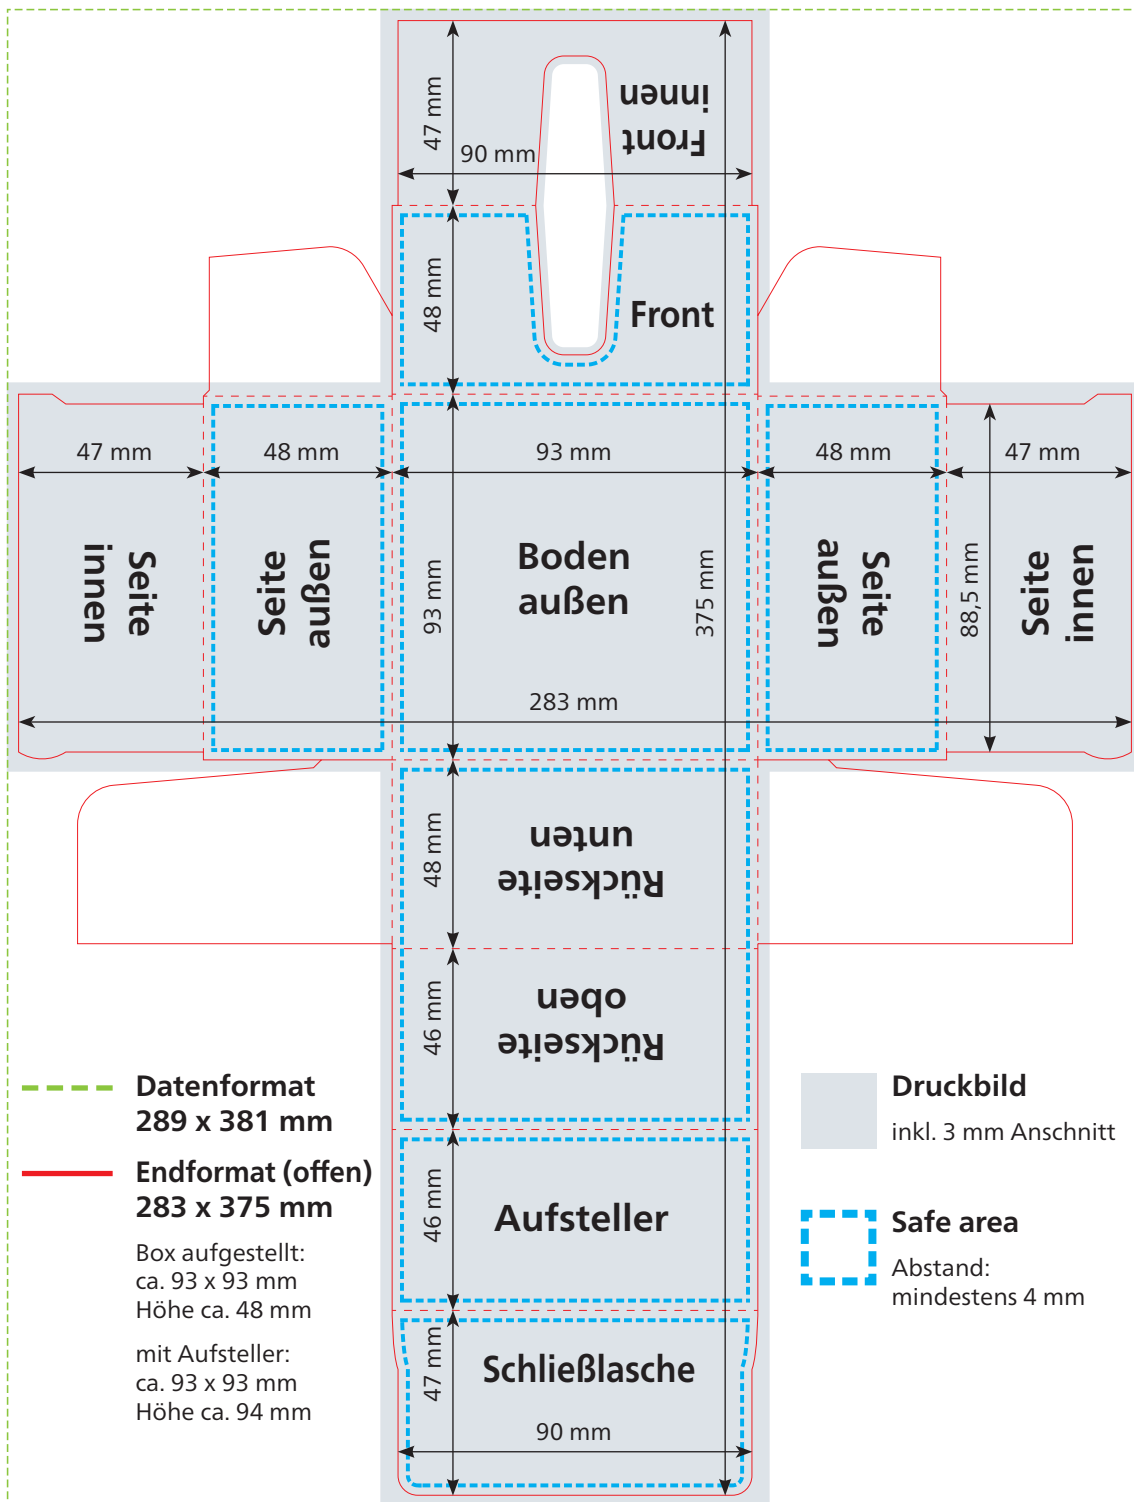

MEMO-BOX KARTON

Notizpapier 90 x 90 mm in Pop-Up-Kartonbox

1. Kartonbox

Druck: 4/0 Euroskala

Verkleinerte Maßzeichnung. Für die Datenerstellung bitte Standmarke im Anhang verwenden.

2. Notizpapier, 90 x 90 mm, unbedruckt

Herstellerkennung lt. Produktsicherheitsgesetz:

Jedes Verbraucherprodukt muss eine zustellungsfähige Anschrift (Firma, Straße/Nr., PLZ/Ort) des Herstellers oder des Wiederverkäufers oder des Endkunden aufweisen. Bitte integrieren Sie die gewünschte Anschrift auf der Kartonbox. Schriftgröße mind. 6 pt.