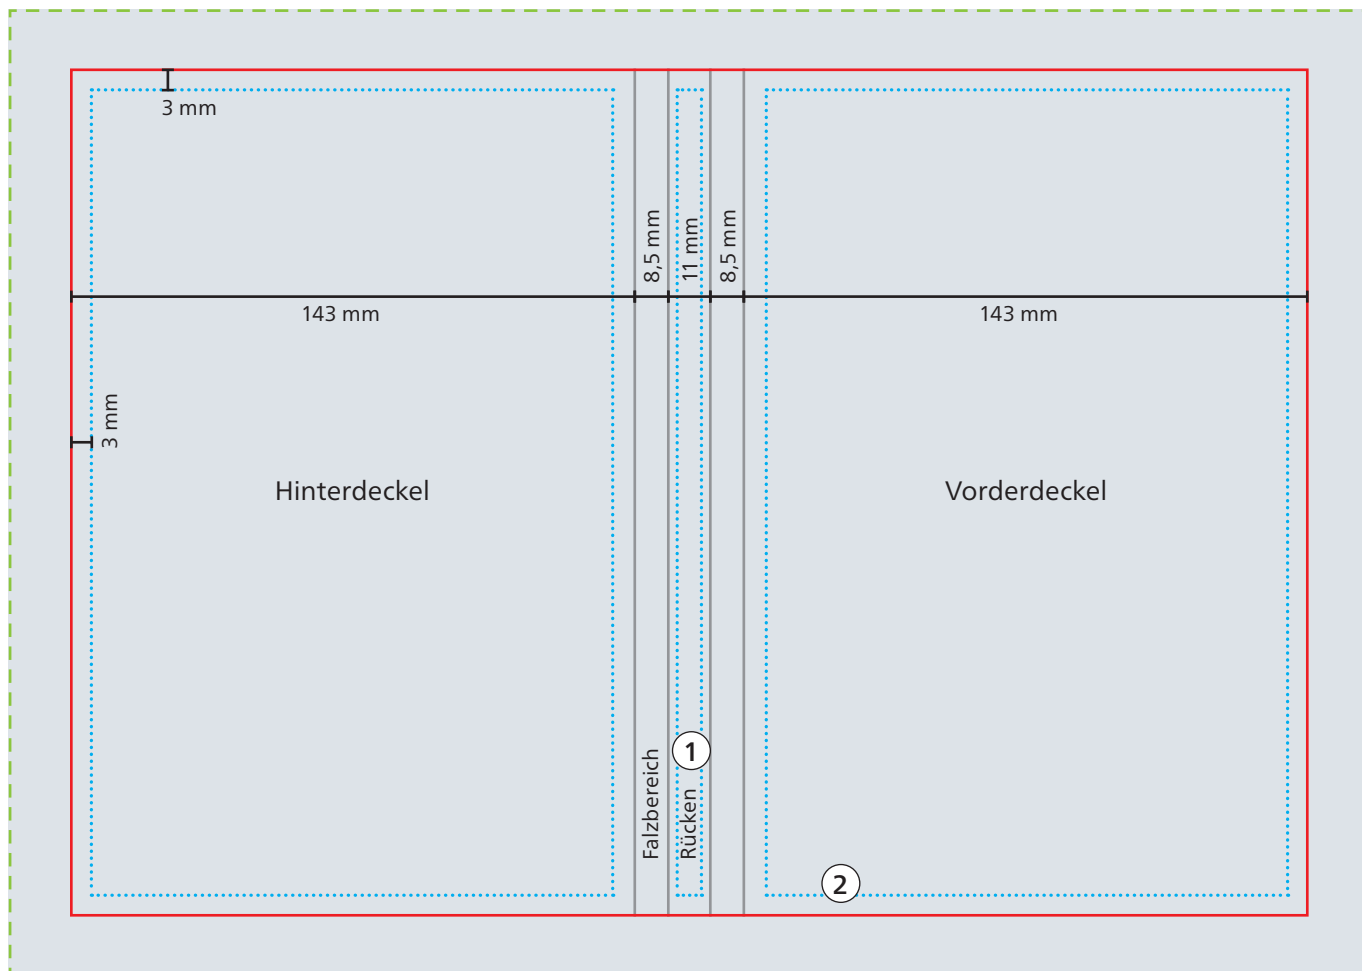

Einband

--- Datenformat
344 x 245 mm

— Werbefläche Endformat
314 x 215 mm

■ Druckbild
inkl. 15 mm Überfüllung

□ Safe area
Vorder- und Hinterdeckel: 137 x 209 mm
Rücken: 7 x 209 mm

① Bei Siebdruck-Digital kein Druck auf Rücken möglich.

② Prägungen nur innerhalb der Safe area möglich.

Das Grafik-Datenblatt ist nicht maßstabsgetreu und stellt keine Druckvorlage dar. Auf Wunsch stellen wir Ihnen gerne entsprechende Standskizzen und Layoutvorlagen im Originalformat bereit.