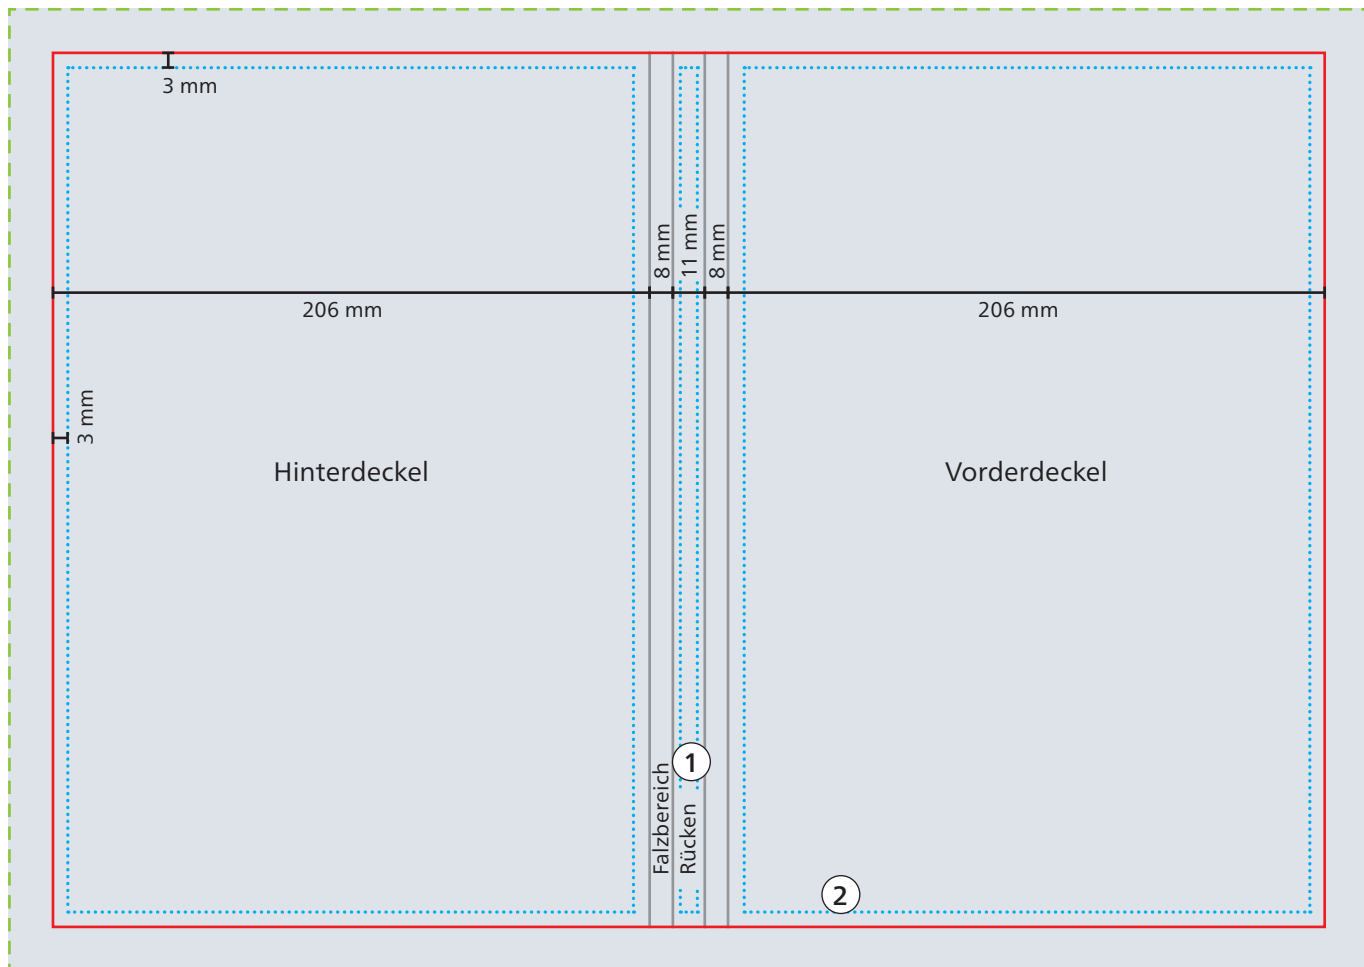

Einband

--- Datenformat
469 x 332 mm

— Werbefläche Endformat
439 x 302 mm

■ Druckbild
inkl. 15 mm Überfüllung

⋯ Safe area
Vorder- und Hinterdeckel: 200 x 296 mm
Rücken: 7 x 296 mm

① Bei Siebdruck-Digital kein Druck auf Rücken möglich.

② Prägungen nur innerhalb der Safe area möglich.

Das Grafik-Datenblatt ist nicht maßstabsgetreu und stellt keine Druckvorlage dar. Auf Wunsch stellen wir Ihnen gerne entsprechende Standskizzen und Layoutvorlagen im Originalformat bereit.