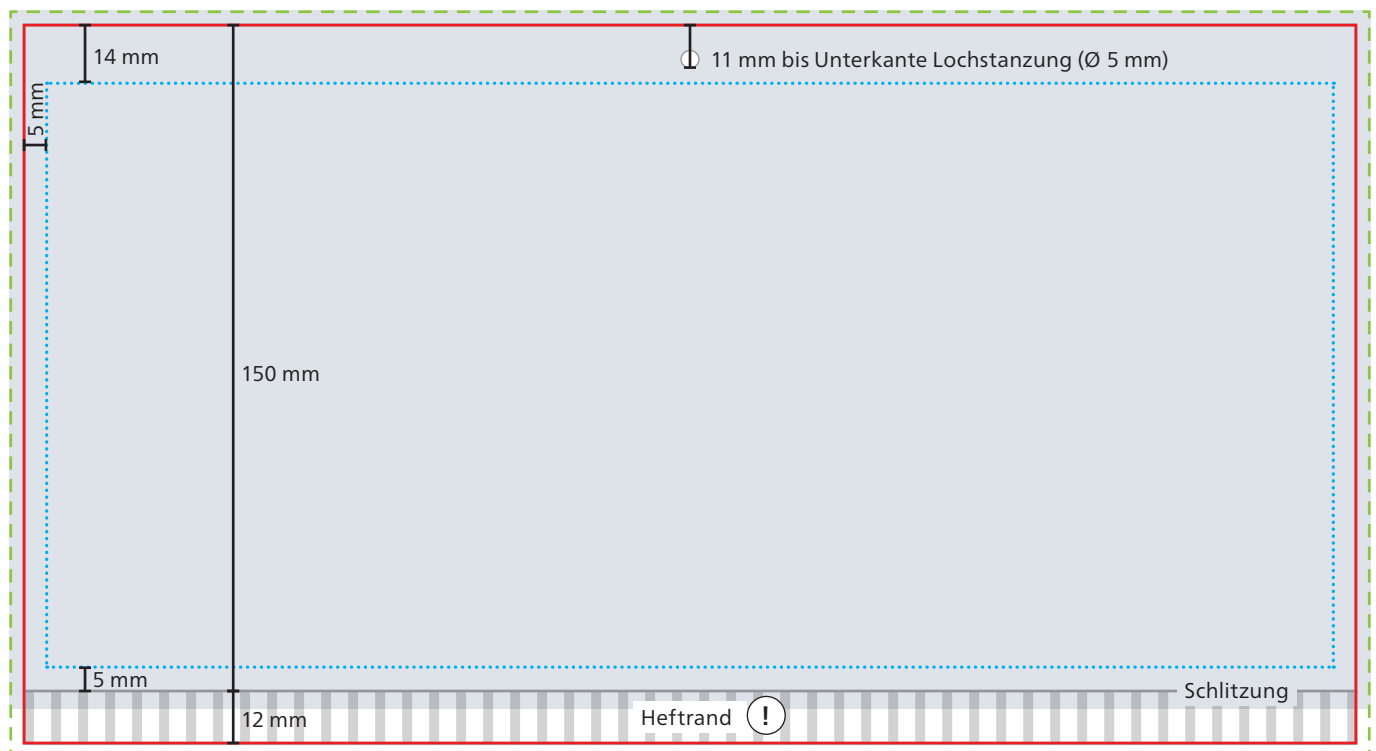

Kopfteil

Datenformat
306 x 168 mm

Endformat
300 x 162 mm

Druckbild
inkl. 3 mm Beschnitt

Safe area
290 x 131 mm

! Alle Elemente im Heftrand sind
später nicht sichtbar.