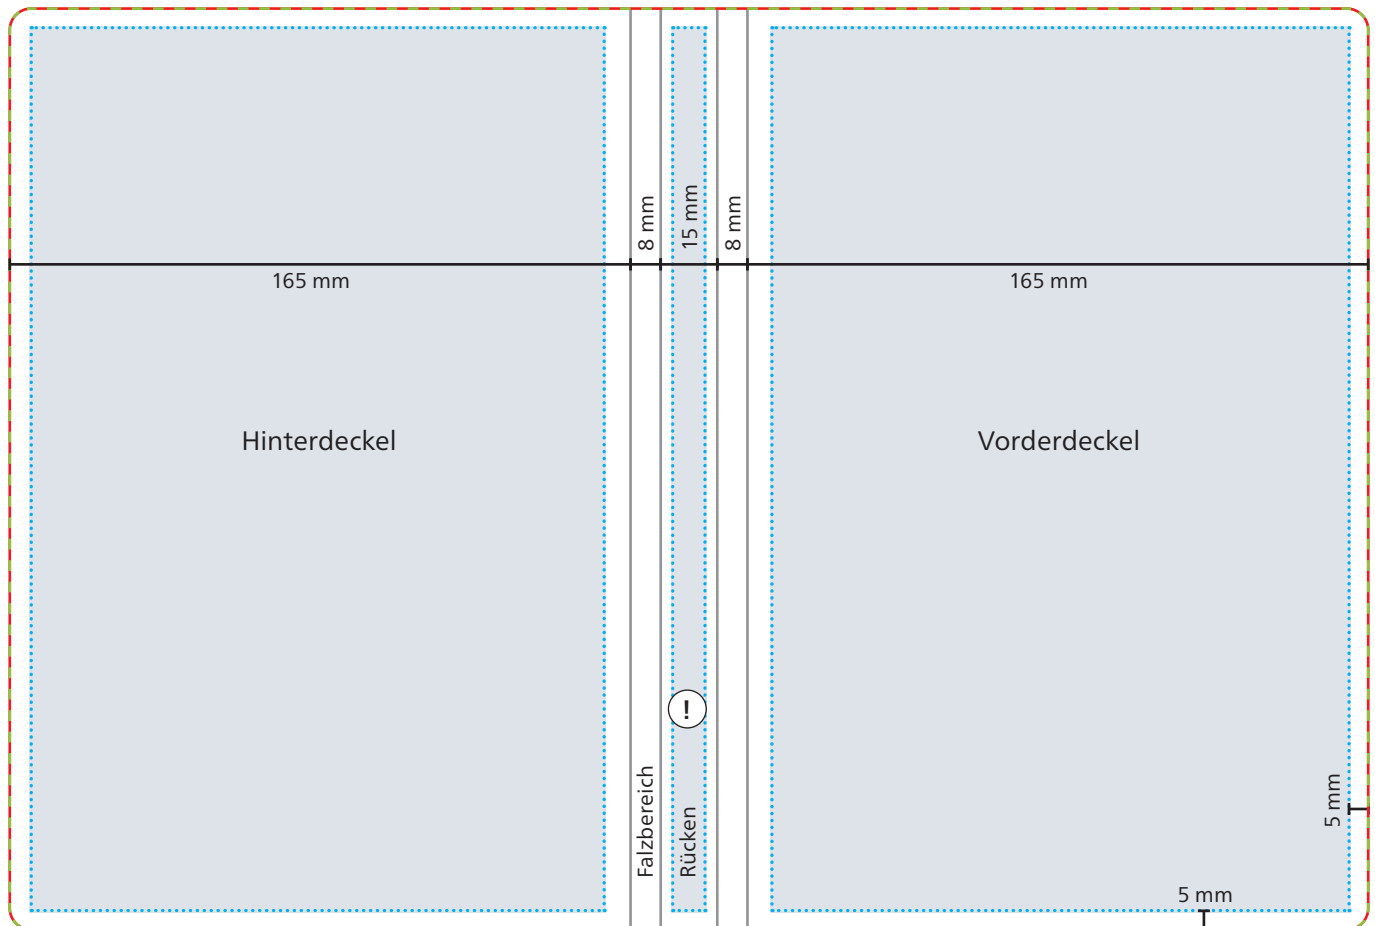

## Einband

 **Datenformat/Endformat**  
361 x 245 mm

 **Druckbild**

 **Safe area**  
Vorder- und Hinterdeckel: 155 x 235 mm  
Rücken: 9 x 235 mm

 Bei Siebdruck-Digital kein Druck auf Rücken möglich.