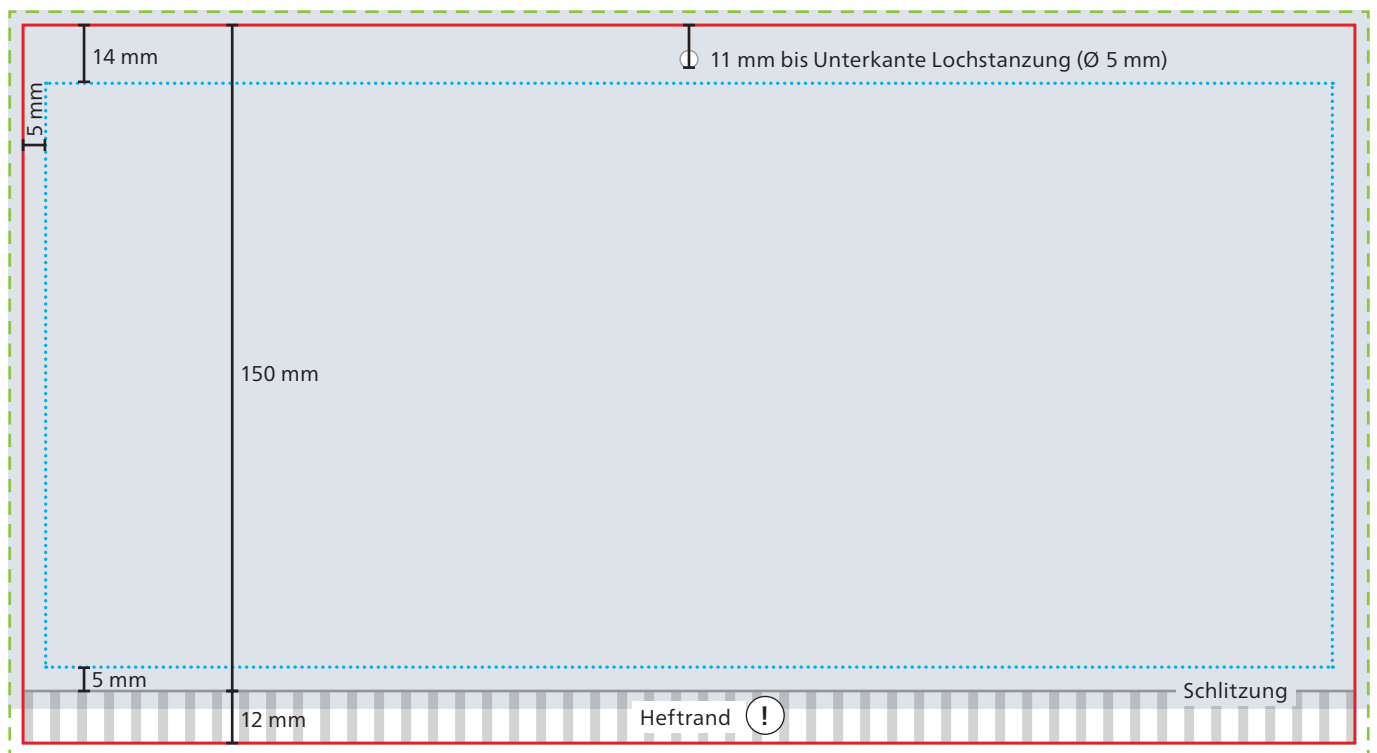

## Kopfteil

--- Datenformat  
306 x 168 mm

— Endformat  
300 x 162 mm

■ Druckbild  
inkl. 3 mm Beschnitt

□ Safe area  
290 x 131 mm

⚠ Alle Elemente im Heftrand sind  
später nicht sichtbar.